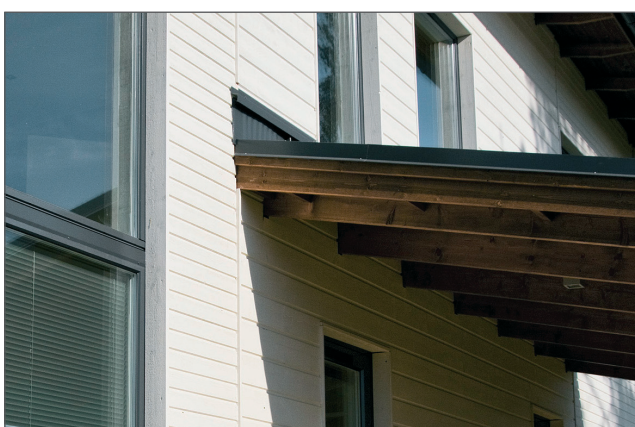

Platina PLUS -ulkoverhouspaneelit

Kotisi on arvokas - varmista talosi ulkonäkö jo rakennusvaiheessa

Platina Plus – ulkoverhouspaneelilla luodaan kestävä ja näyttävä julkisivu jo rakennusvaiheessa.

Julkisivulle valittu sävy on lähellä unelmaasi ja lopullinen maalaus kuluttaa huomattavasti vähemmän maalia. Ulkoverhouspaneelien kestävyys on varmistettu ympärirakennusmaalauksella, joka estää homekasvua ja puun sinertymistä myös takalappeella sekä vähentää puun muotoelämistä. Teollinen pintamaalaus suojaa julkisivua ja antaa aikaa jälkikäsitteilylle.